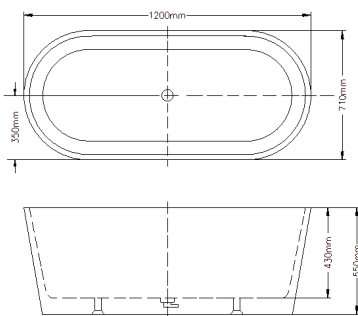

# Mini Bath tub

**Qubist**  
1195\*670\*580mm

**Ovia**  
1200\*710\*550mm  
1300\*710\*550mm

QBT1200

OBT1200

OBT1300

Code

Dimension (L)\*(W)\*(H) mm

## Elivia

**MBBT-10-1400**  
1400\*730\*580mm

**MBBT-10-1500**  
1500\*750\*580mm

**MBBT-10-1700**  
1700\*800\*580mm

Code

Dimension (L)\*(W)\*(H) mm

RRP (In-GST)