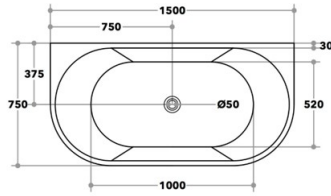

## Stella

**MBBT-5-1500**  
1500\*750\*590mm

**MBBT-5-1700**  
1700\*810\*590mm

## Elivia

**MBBT-10-1400**  
1400\*730\*580mm

**MBBT-10-1500**  
1500\*750\*580mm

**MBBT-10-1700**  
1700\*800\*580mm

Code

Dimension (L)\*(W)\*(H) mm

RRP (In-GST)