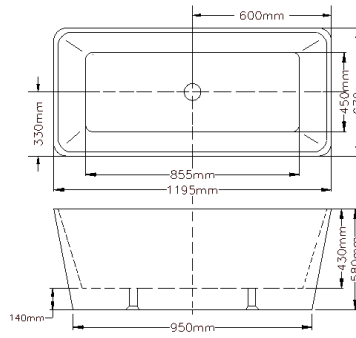

# Mini Bath tub

**Qubist**  
1195\*670\*580mm

**Ovia**  
1200\*710\*550mm  
1300\*710\*550mm

QBT1200

OBT1200

OBT1300

Code

Dimension (L)\*(W)\*(H) mm

## Elivia

**MBBT-10-1400**  
1400\*730\*580mm

**MBBT-10-1500**  
1500\*750\*580mm

**MBBT-10-1700**  
1700\*800\*580mm

Code

Dimension (L)\*(W)\*(H) mm

RRP (In-GST)