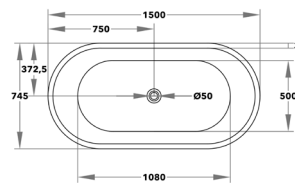

OBT1500 / KBT-3-1500