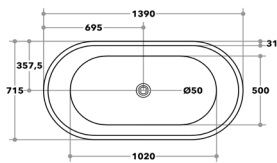

OBT1400 / KBT-3-1400