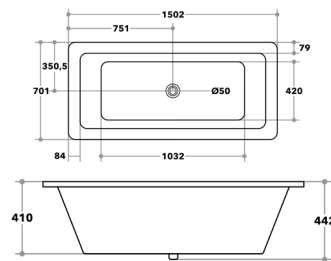

DIB1500 / KBT-1-1500

Code

Dimension (L)*(W)*(H) mm

RRP (In-GST)

White

DIB1500 / KBT-1-1500

1502*701*442

$363

DIB1700 / KBT-1-1700

1700*789*442

$396