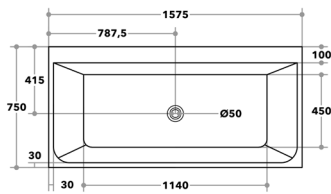

ABT1575 / KBT-7-1500