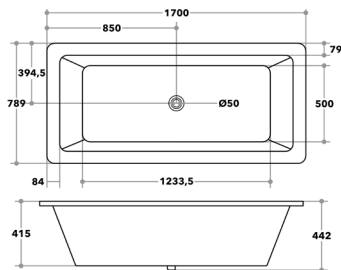

DIB1700 / KBT-1-1700