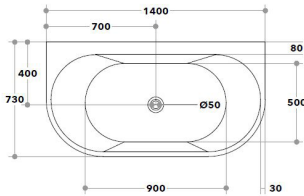

## Stella

**MBBT-5-1500**  
1500\*750\*590mm

**MBBT-5-1700**  
1700\*810\*590mm

## Elivia

**MBBT-10-1400**  
1400\*730\*580mm

**MBBT-10-1500**  
1500\*750\*580mm

**MBBT-10-1700**  
1700\*800\*580mm

Code

Dimension (L)\*(W)\*(H) mm

RRP (In-GST)