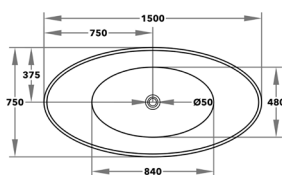

EBT1500 / KBT-4-1500