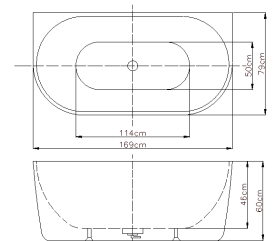

Code

Dimension (L)\*(W)\*(H) mm

RRP (In-GST)

### White (H) 580 mm

CBT-1500(R/L) -580 / KBT-6 (R/L) -1500-580 (Non Overflow)

1500\*730\*580

\$1,430

CBT-1700(R/L) -580 / KBT-6 (R/L) -1700-580 (Non Overflow)

1700\*730\*580

\$1,606

ELBT1400 / KBT-10-1400

ELBT1530 / KBT-10-1500

ELBT1700 / KBT-10-1700

ELBT1490-OF

ELBT1690-OF

Code

Dimension (L)\*(W)\*(H) mm

RRP (In-GST)

## White

ELBT1400-NF / KBT-10-1400 (Non Overflow)	1400*730*580	\$1,386
ELBT1500-NF / KBT-10-1500 (Non Overflow)	1500*750*580	\$1,386
ELBT1700-NF / KBT-10-1700 (Non Overflow)	1700*800*580	\$1,496
ELBT1490-OF (With Overflow)	1490*745*605	\$1,386
ELBT1690-OF (With Overflow)	1690*790*600	\$1,496