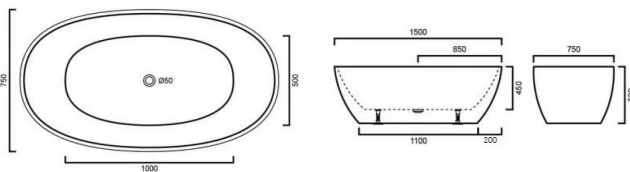

KBT-5-1500