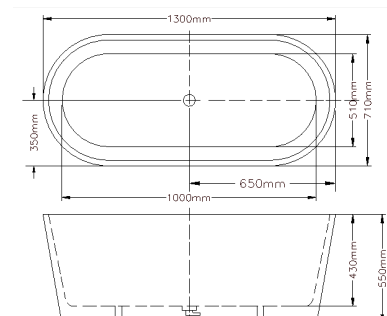

# Mini Bath tub

**Qubist**  
1195\*670\*580mm

**Ovia**  
1200\*710\*550mm  
1300\*710\*550mm

QBT1200

OBT1200

OBT1300

Code

Dimension (L)\*(W)\*(H) mm

## Elivia

**MBBT-10-1400**  
1400\*730\*580mm

**MBBT-10-1500**  
1500\*750\*580mm

**MBBT-10-1700**  
1700\*800\*580mm

Code

Dimension (L)\*(W)\*(H) mm

RRP (In-GST)