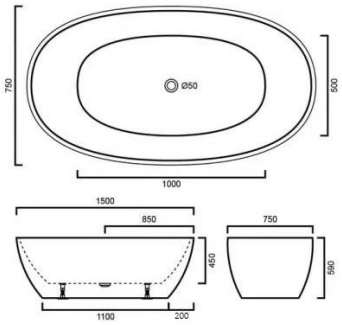

# Mini Bath tub

**Qubist**  
1195\*670\*580mm

**Ovia**  
1200\*710\*550mm  
1300\*710\*550mm

QBT1200

OBT1200

OBT1300

Code

Dimension (L)\*(W)\*(H) mm

## Stella

**MBBT-5-1500**  
1500\*750\*590mm

**MBBT-5-1700**  
1700\*810\*590mm

## Elivia

**MBBT-10-1400**  
1400\*730\*580mm

**MBBT-10-1500**  
1500\*750\*580mm

**MBBT-10-1700**  
1700\*800\*580mm

Code

Dimension (L)\*(W)\*(H) mm

RRP (In-GST)