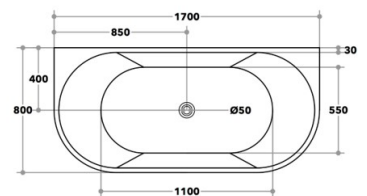

## Stella

**MBBT-5-1500**  
1500\*750\*590mm

**MBBT-5-1700**  
1700\*810\*590mm

## Elivia

**MBBT-10-1400**  
1400\*730\*580mm

**MBBT-10-1500**  
1500\*750\*580mm

**MBBT-10-1700**  
1700\*800\*580mm

Code

Dimension (L)\*(W)\*(H) mm

RRP (In-GST)